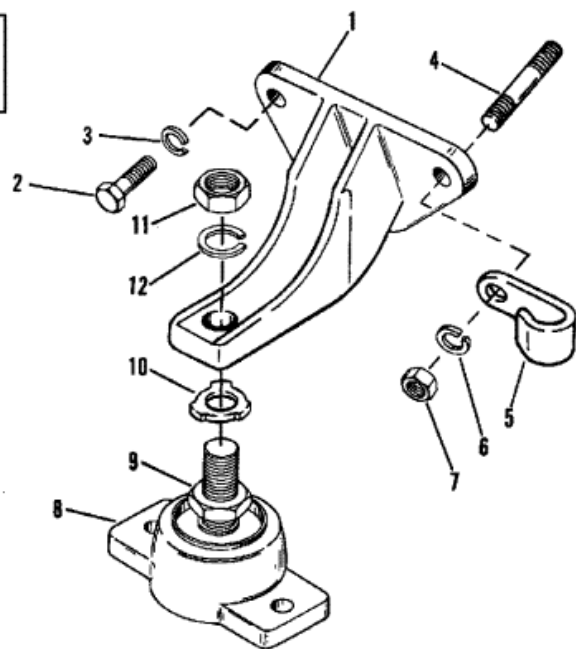

**CAST
BRACKET**

Parts List

Ref	Class	Part	Description	Qty	Comment	Footnote
1		79550A 1	MOUNTING BRACKET (FRONT)	2		
2	10	68101	SCREW	3	PORT	
3	13	35048	LOCKWASHER	3	PORT	
2	10	68101	SCREW	2	STARBOARD	
3	13	35048	LOCKWASHER	2	STARBOARD	
4	16	64066	STUD	1	STARBOARD	
5	54	78945	CLIP	1	STARBOARD	
6	13	35048	LOCKWASHER	1	STARBOARD	
7	11	32219	NUT	1	STARBOARD	
8		66284A 2	BASE ASSEMBLY	2	305 C.I.D./350 C.I.D.	
9	11	20739	JAM NUT	2	305 C.I.D./350 C.I.D.	
10	14	12657	TAB WASHER	2	305 C.I.D./350 C.I.D.	
11	11	20739	NUT	2	305 C.I.D./350 C.I.D.	
12	13	68102	LOCKWASHER	2	305 C.I.D./350 C.I.D.	
8		814263A 1	BASE ASSEMBLY	2	5.7L BRAVO/350 MAGNUM 5.0L	
9	11	816331	JAM NUT	2	5.7L BRAVO/350 MAGNUM 5.0L	
10	14	12657	TAB WASHER	2	5.7L BRAVO/350 MAGNUM 5.0L	
11	11	49252	NUT	2	5.7L BRAVO/350 MAGNUM 5.0L	
12	13	68102	LOCKWASHER	2	5.7L BRAVO/350 MAGNUM 5.0L	